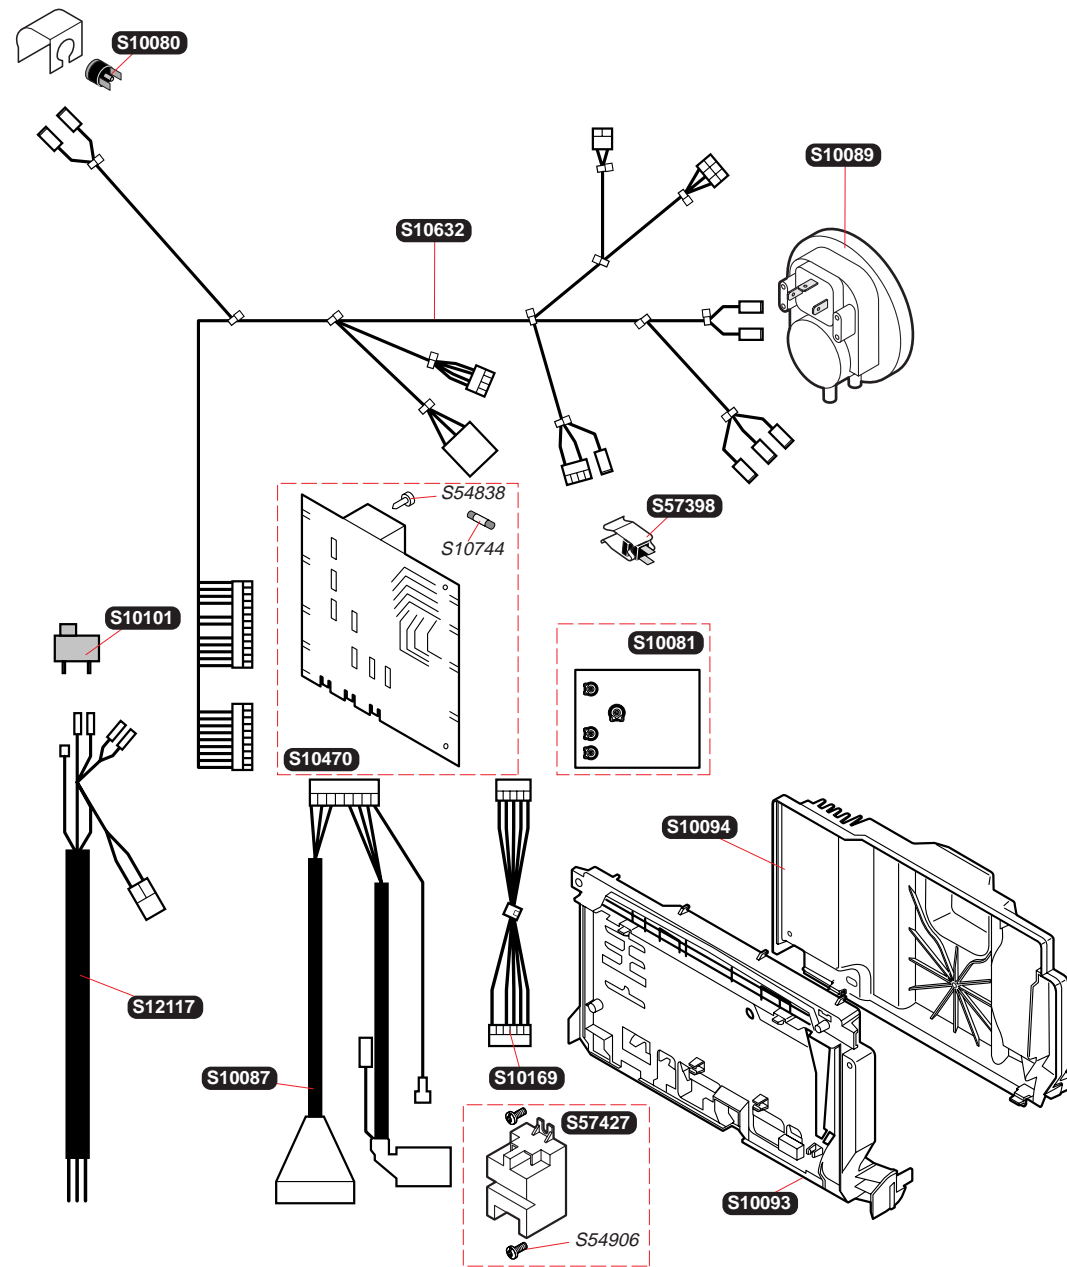

S10080	1	Аварийный датчик температуры
S10081	1	Плата управления
S10087	1	Кабель генератора искрообразования
S10089	1	Маностат
S10093	1	Коробка управления
S10094	1	Крышка коробки управления
S10101	1	Переключатель ВКЛ/ВЫКЛ
S10169	1	Кабель дисплея
S10470	1	Плата основная
S10632	1	Кабельный жгут
S10744	5	Предохранитель
S12117	1	Кабель электропитания
S54838	75	Винт
S54906	50	Винт
S57398	1	Датчик температуры
S57427	1	Генератор искрообразования