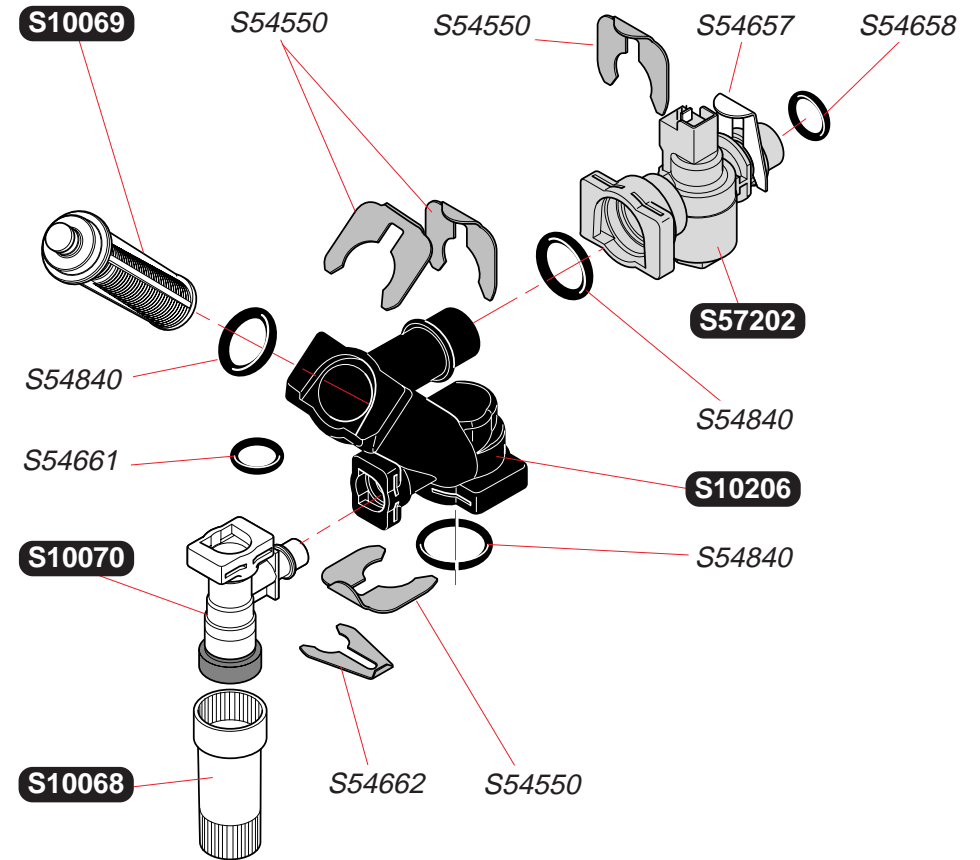

S10068	1	<i>Удлинитель системы подпитки</i>
S10069	1	<i>Фильтр ГВС</i>
S10070	1	<i>Система подпитки</i>
S10206	1	<i>Z трубка</i>
S54550	10	<i>Фиксатор</i>
S54657	10	<i>Фиксатор Ø18</i>
S54658	20	<i>Прокладка кольцевая</i>
S54661	20	<i>Прокладка кольцевая</i>
S54662	10	<i>Фиксатор Ø10</i>
S54840	10	<i>Прокладка кольцевая</i>
S57202	1	<i>Датчик протока ГВС</i>