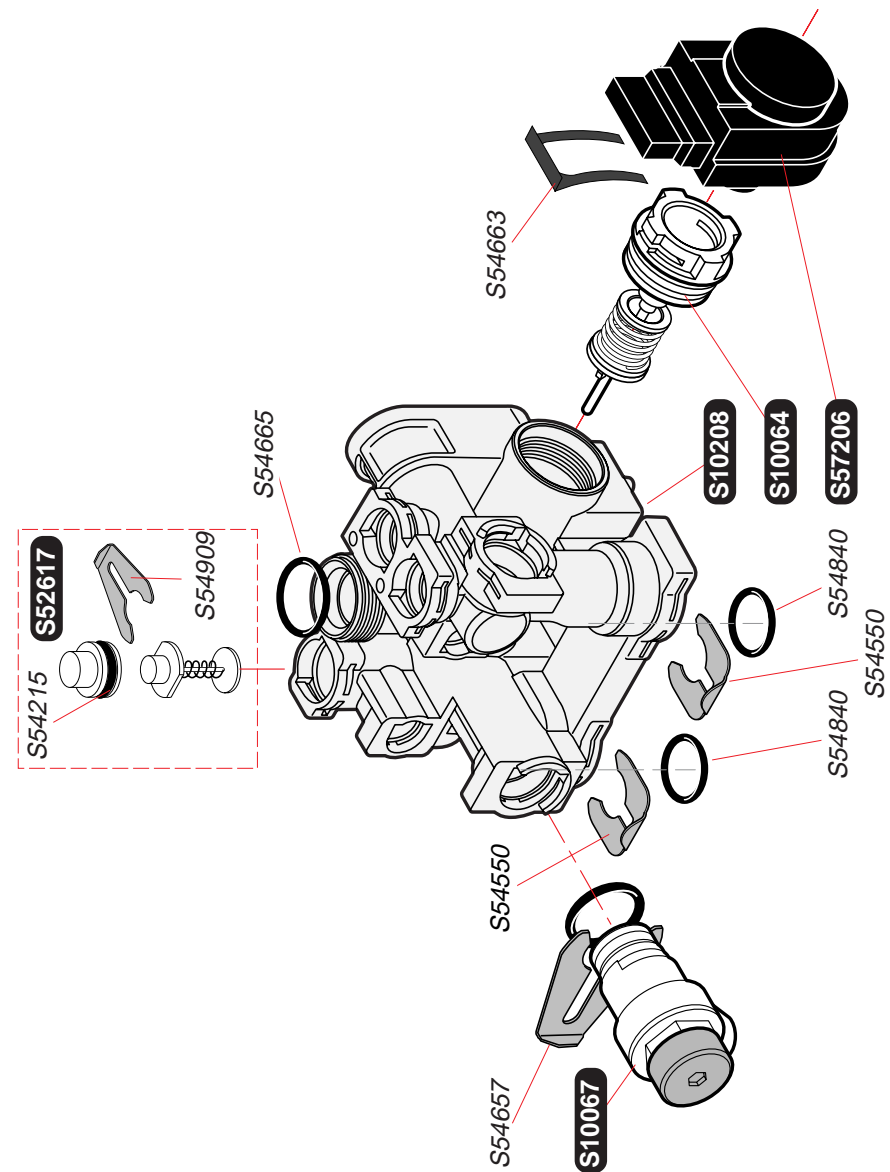

S10064	1	<i>Корпус трехходового клапана</i>
S10067	1	<i>Предохранительный клапан 3 Бар</i>
S10208	1	<i>Зходовой клапан</i>
S52617	1	<i>Байпас</i>
S54215	20	<i>Прокладка кольцевая</i>
S54550	10	<i>Фиксатор</i>
S54657	10	<i>Фиксатор Ø 18</i>
S54663	10	<i>Фиксатор</i>
S54665	20	<i>Прокладка кольцевая</i>
S54840	10	<i>Прокладка кольцевая</i>
S54909	15	<i>Фиксатор</i>
S57206	1	<i>Привод трехходового клапана</i>