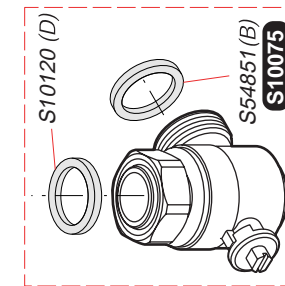

S10075	1	<i>Кран отопления в сборе</i>
S10076	1	<i>Кран воды в сборе</i>
S10078	1	<i>Кран подачи газа</i>
S10120	50	<i>Прокладка</i>
S10125	10	<i>Ограничитель расхода воды (12 л)</i>
S10304	1	<i>Набор прокладок + ограничитель расхода (12л)</i>
S10362	1	<i>Набор прокладок</i>
S54182	100	<i>Прокладка</i>
S54851	100	<i>Прокладка</i>