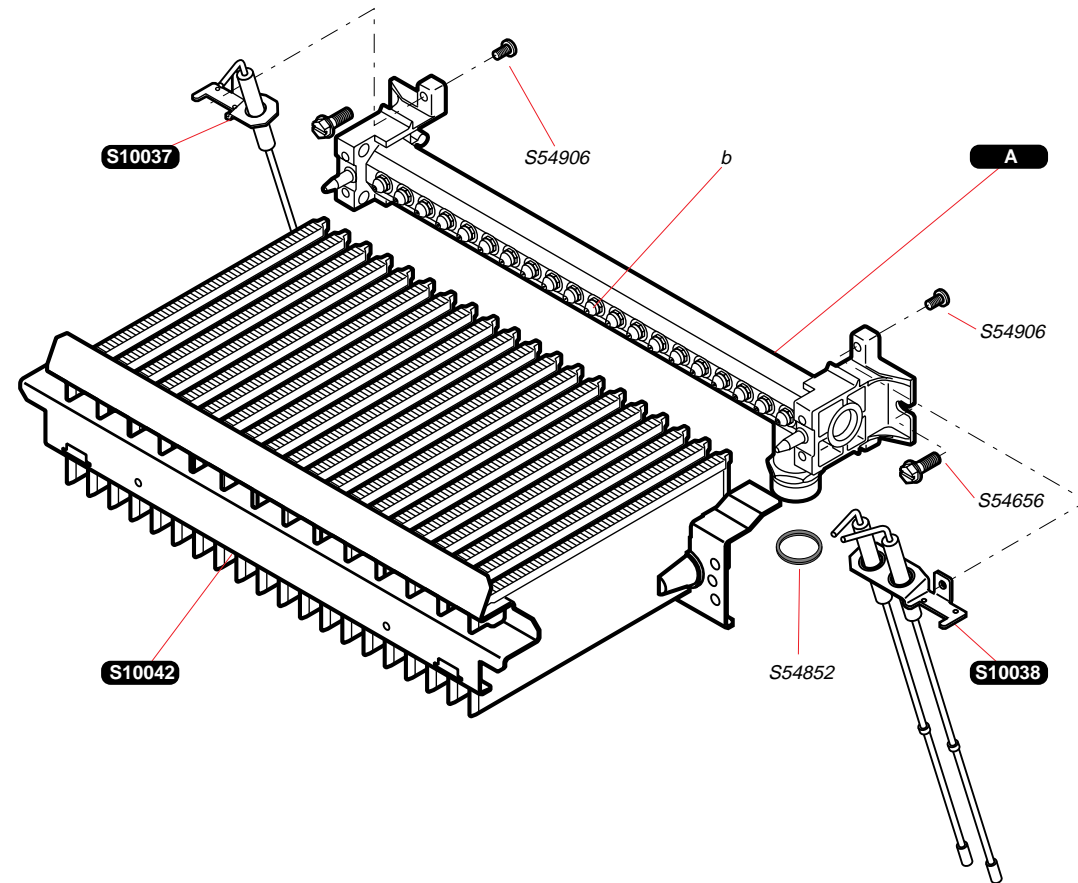

S10037	1	Контрольный электрод
S10038	1	Электроды розжига
S10039	1	A Газовый коллектор горелки в сборе G 20
S10040	1	A Газовый коллектор горелки в сборе G 30
S10042	1	Горелка
S52959	16	b Сопло горелки G 30
S52969	16	b Сопло горелки G 20-1,20
S54656	50	Винт
S54852	100	Прокладка
S54906	50	Винт