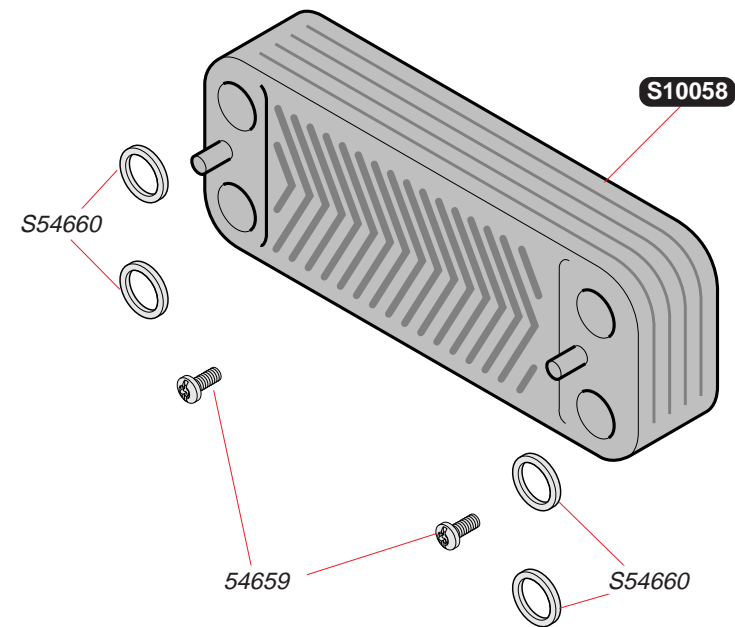

S10058	1	Теплообменник ГВС
54659	50	Винт
S54660	20	Прокладка