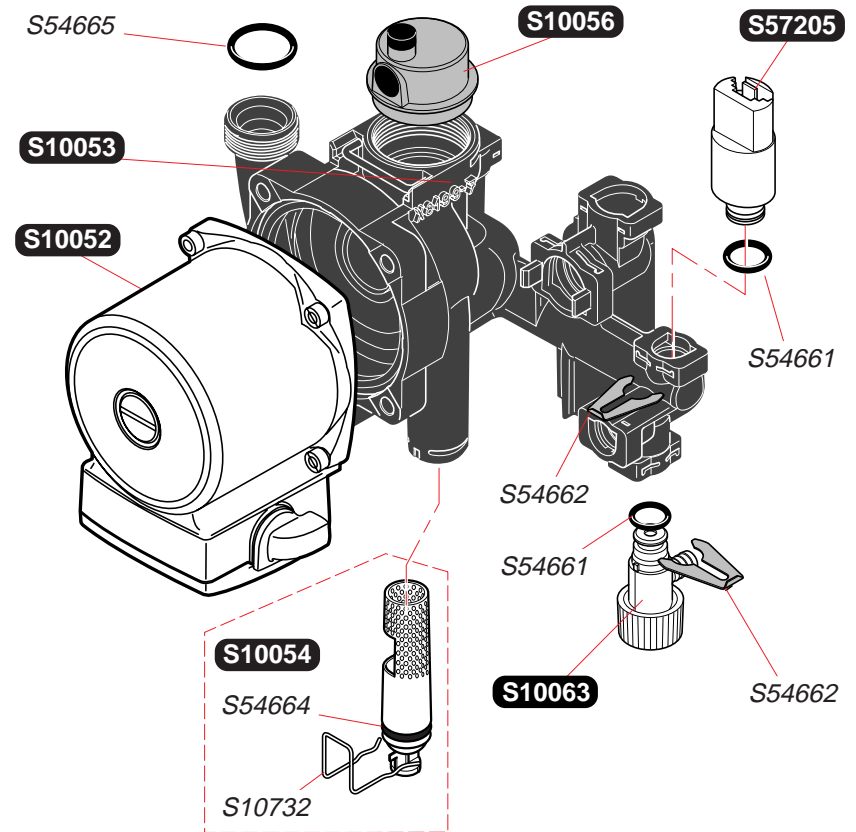

S10052	1	<i>Двигатель насоса</i>
S10053	1	<i>Блок насоса</i>
S10054	1	<i>Фильтр отопления</i>
S10056	1	<i>Воздухоотводчик</i>
S10063	1	<i>Кран дренажа</i>
S10732	10	<i>Фиксатор</i>
S54661	20	<i>Прокладка кольцевая</i>
S54662	10	<i>Фиксатор Ø10</i>
S54665	20	<i>Прокладка кольцевая</i>
S57205	1	<i>Датчик давления воды</i>