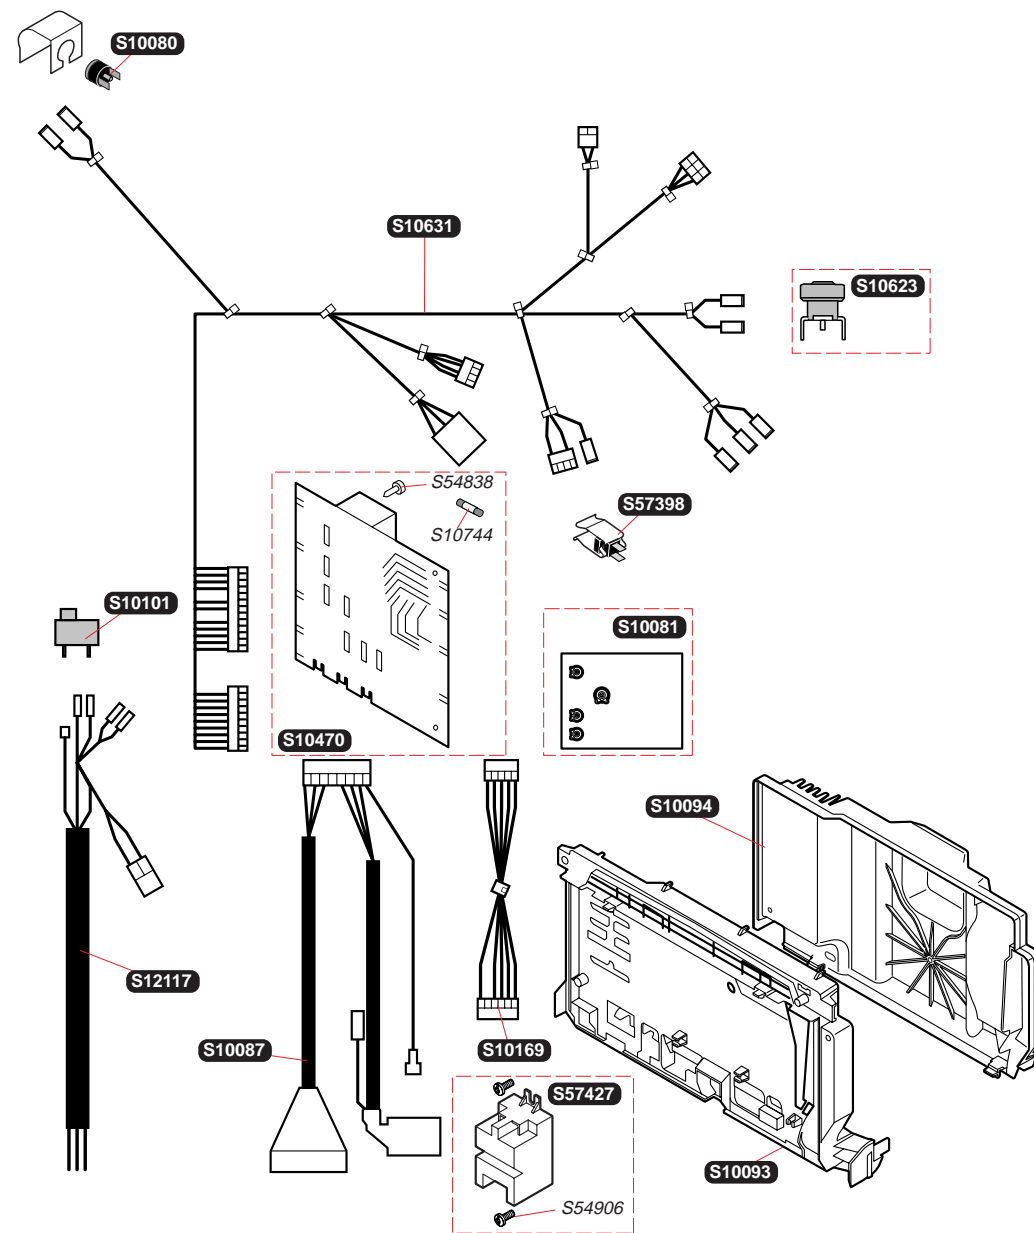

S10080	1	Аварийный датчик температуры
S10081	1	Плата управления
S10087	1	Кабель генератора искрообразования
S10093	1	Коробка управления
S10094	1	Крышка коробки управления
S10101	1	Переключатель ВКЛ/ВЫКЛ
S10169	1	Кабель дисплея
S10470	1	Плата основная
S10623	1	Датчик тяги температурный
S10631	1	Кабельный жгут
S10744	5	Предохранитель
S12117	1	Кабель электропитания
S54838	75	Винт
S54906	50	Винт
S57398	1	Датчик температуры
S57427	1	Генератор искрообразования