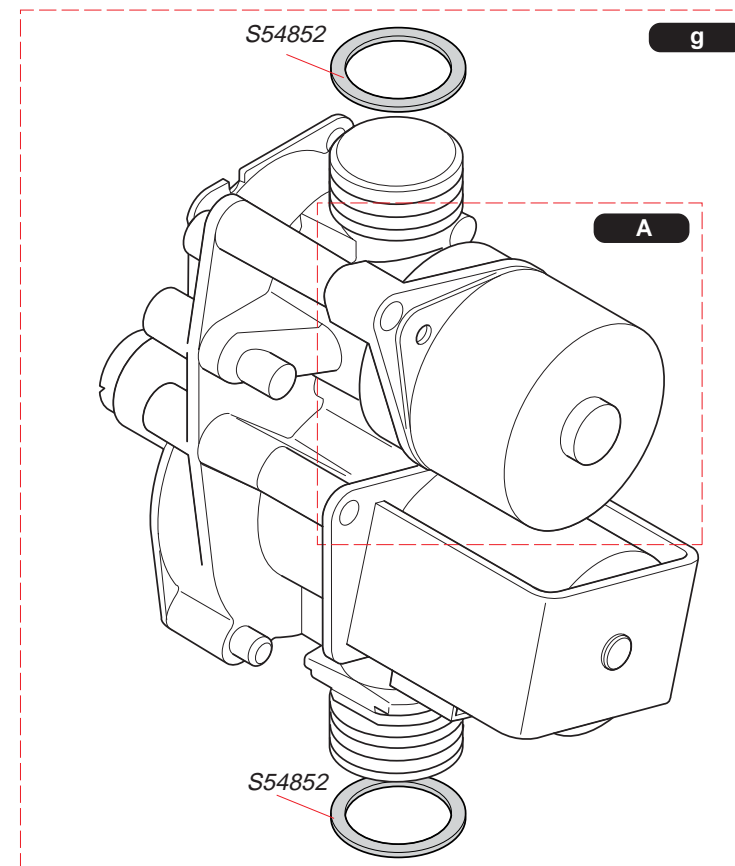

S10715	1	A	<i>Газовый клапан с регулятором G30</i>
S10716	1	A	<i>Газовый клапан с регулятором G20</i>
S10717	1	g	<i>Шаговый привод G20</i>
S10718	1	g	<i>Шаговый привод G30</i>
S54852	100		<i>Прокладка</i>