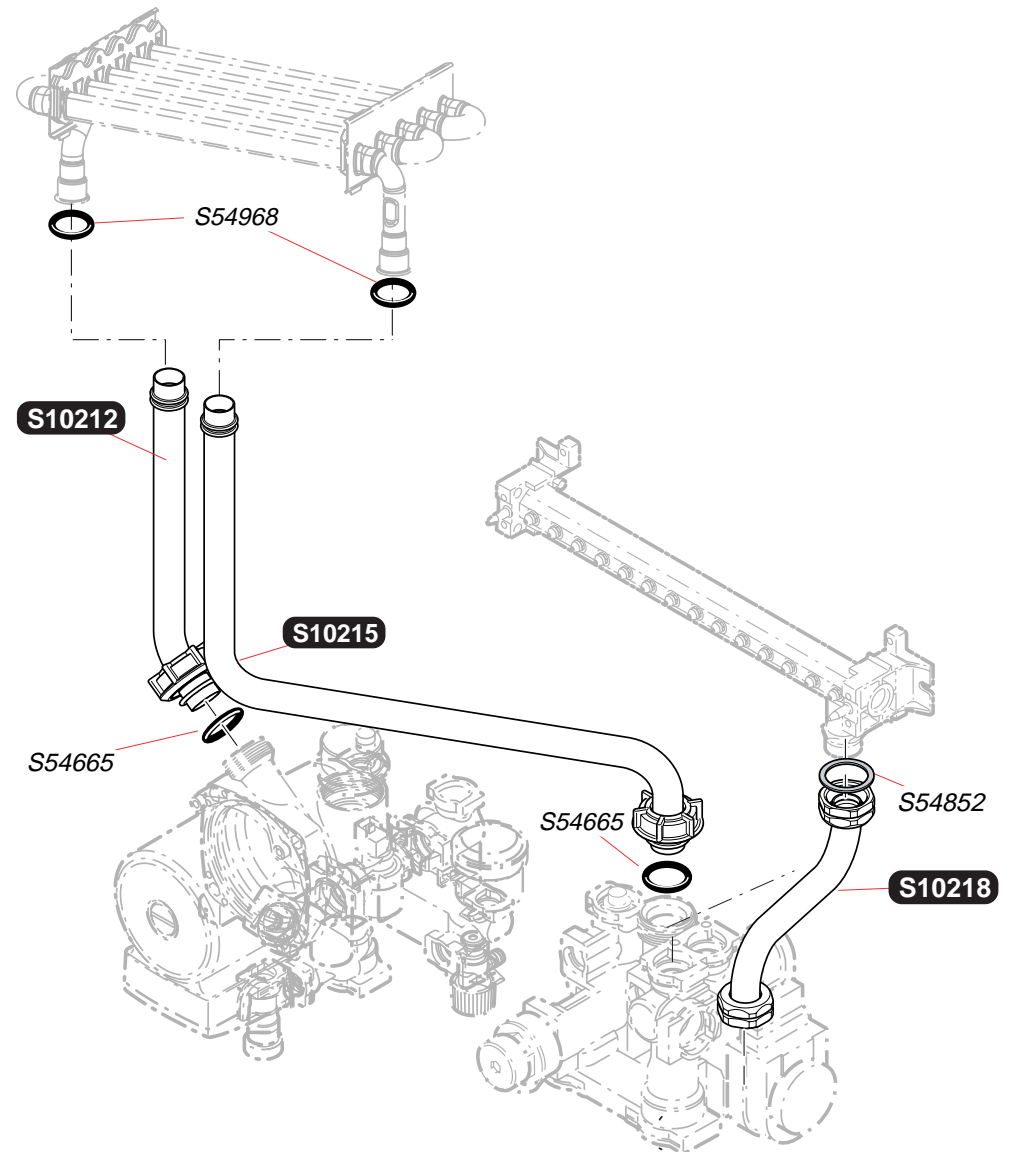

S10212	1	<i>Трубка насос-теплообменник</i>
S10215	1	<i>Трубка теплообменник – Зходовой клапан</i>
S10218	1	<i>Трубка газовый клапан – горелка</i>
S54665	20	<i>Прокладка кольцевая</i>
S54852	100	<i>Прокладка</i>
S54968	50	<i>Прокладка кольцевая</i>