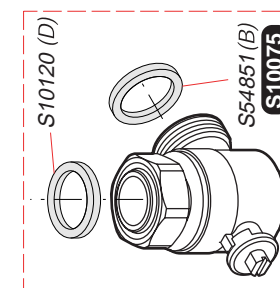

S10075	1	<i>Кран отопления в сборе</i>
S10076	1	<i>Кран воды в сборе</i>
S10078	1	<i>Кран подачи газа</i>
S10120	50	<i>Прокладка</i>
S10125	10	<i>Ограничитель расхода воды (12 л)</i>
S10304	1	<i>Набор прокладок + ограничитель расхода (12л)</i>
S10362	1	<i>Набор прокладок</i>
S54182	100	<i>Прокладка</i>
S54851	100	<i>Прокладка</i>